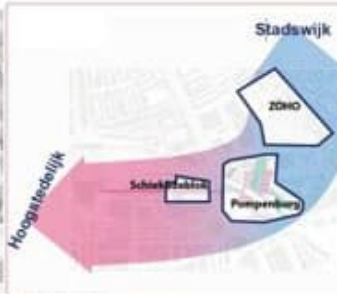

# Ronde langs de projecten / locaties

Uit Presentatie gem Rotterdam, RCD XL dd 7 december 2021 (met enkele toevoegingen en in het rood hoogtematen om (beoogde) plannen compleet te maken)

ZOHO  
(Zomerhofkwartier)

Lumiere  
oren max. 200m hoog  
ebouwing in het hof  
gemengd programma  
hotel, kantoren, ca. 400  
woningen, maatschappelijk  
programma