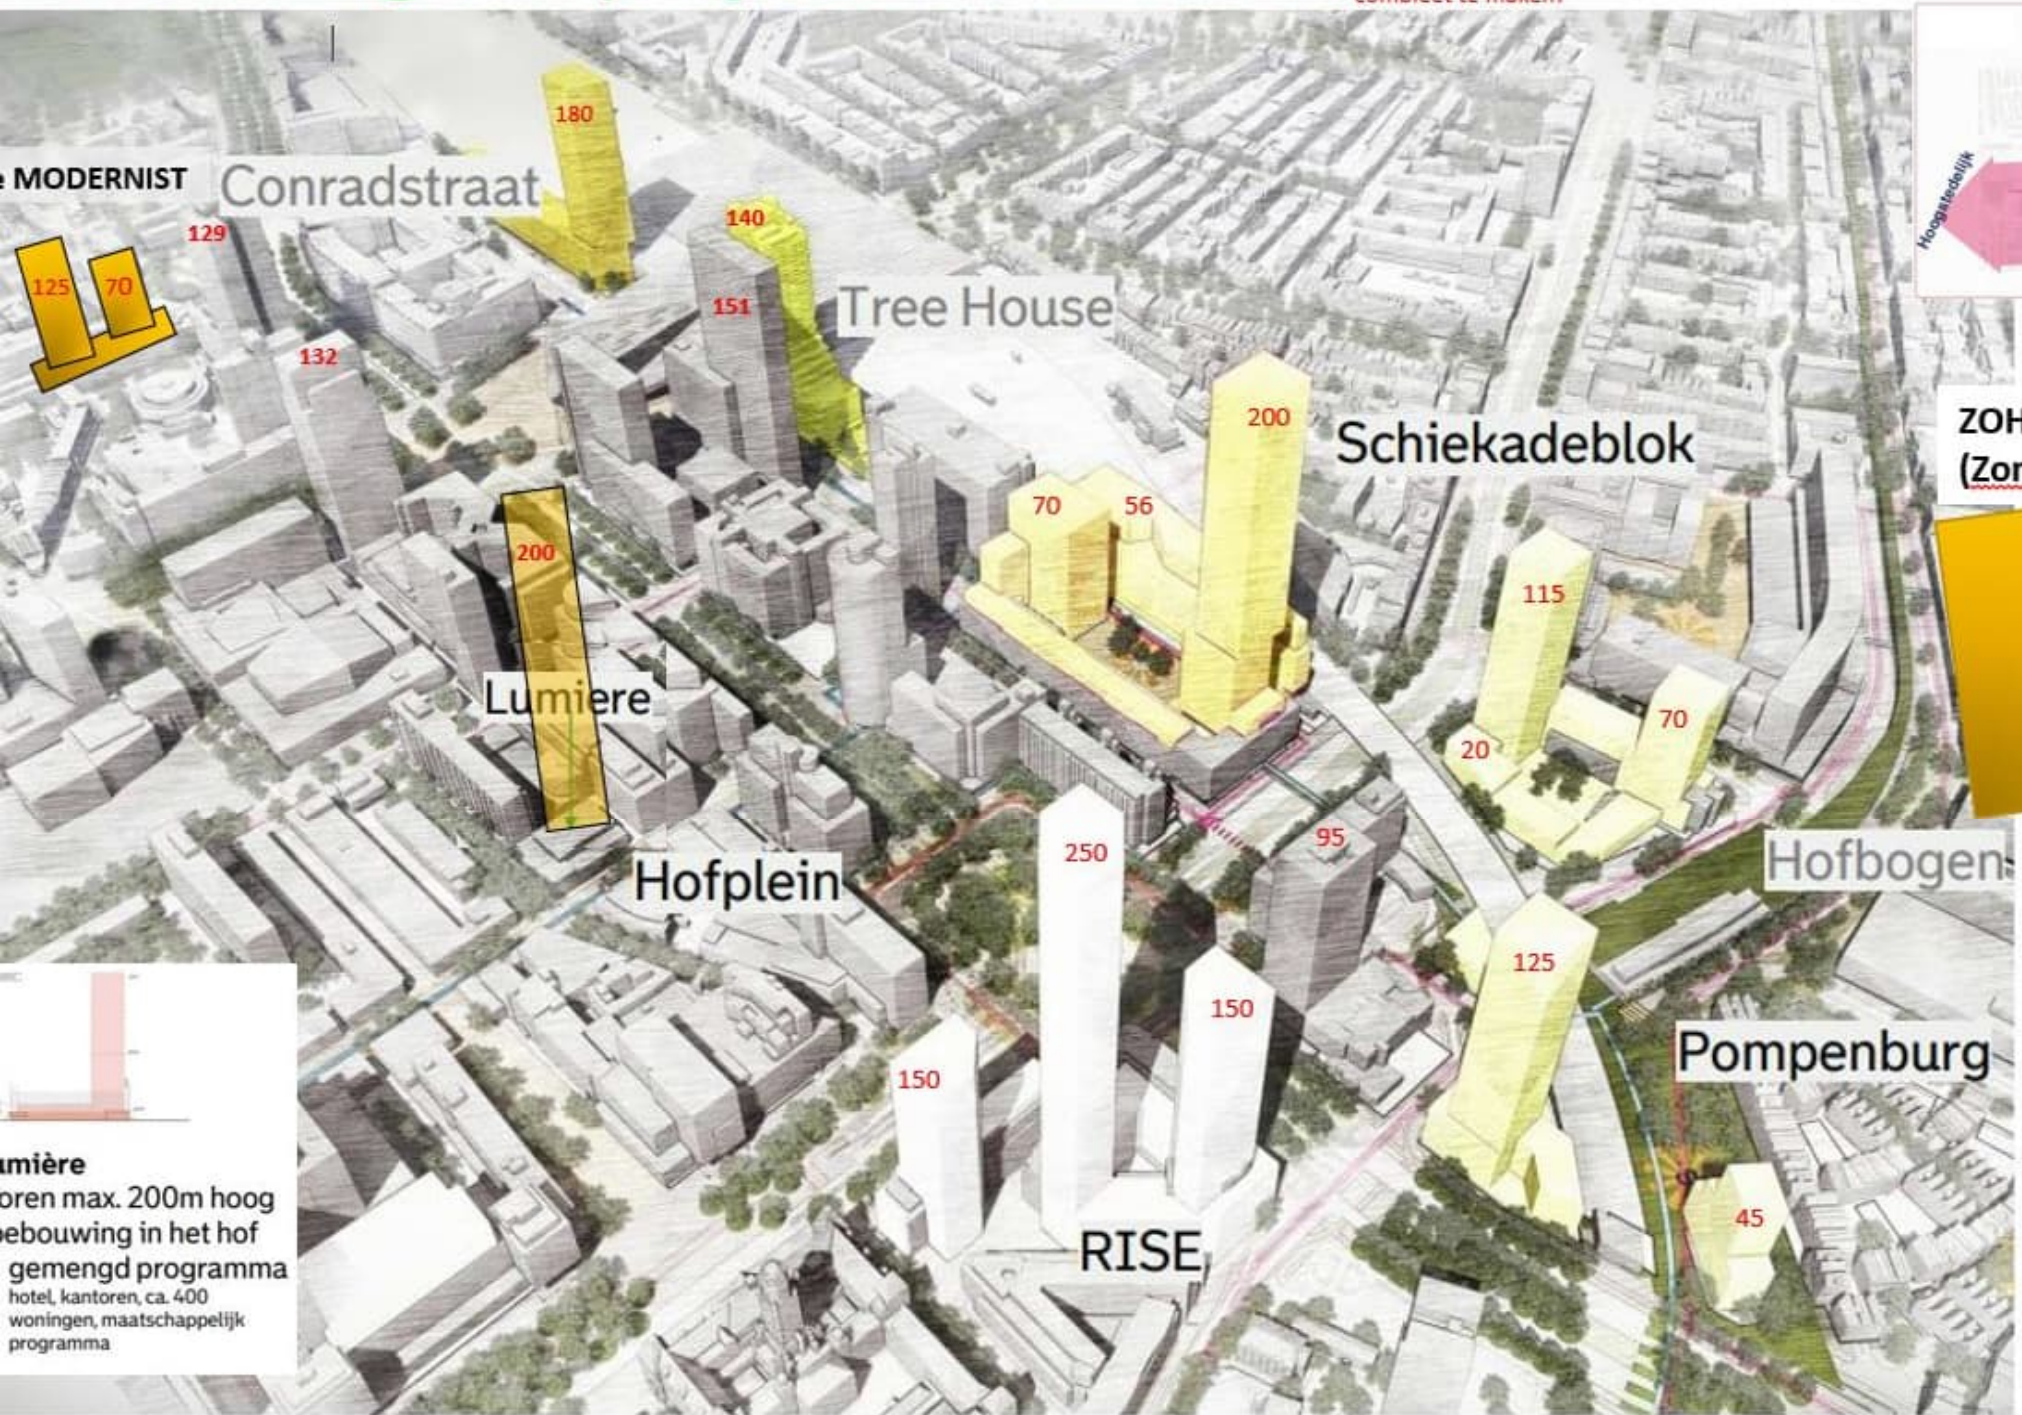

# Ronde langs de projecten / locaties

Uit Presentatie gem Rotterdam, RCD XL dd 7 december 2021 (met enkele toevoegingen en in het rood hoogtematen om (beoogde) plannen compleet te maken)

ZOHO  
(Zomerhofkwartier)

Lumiere  
oren max. 200m hoog  
ebouwing in het hof  
gemengd programma  
hotel, kantoren, ca. 400  
woningen, maatschappelijk  
programma